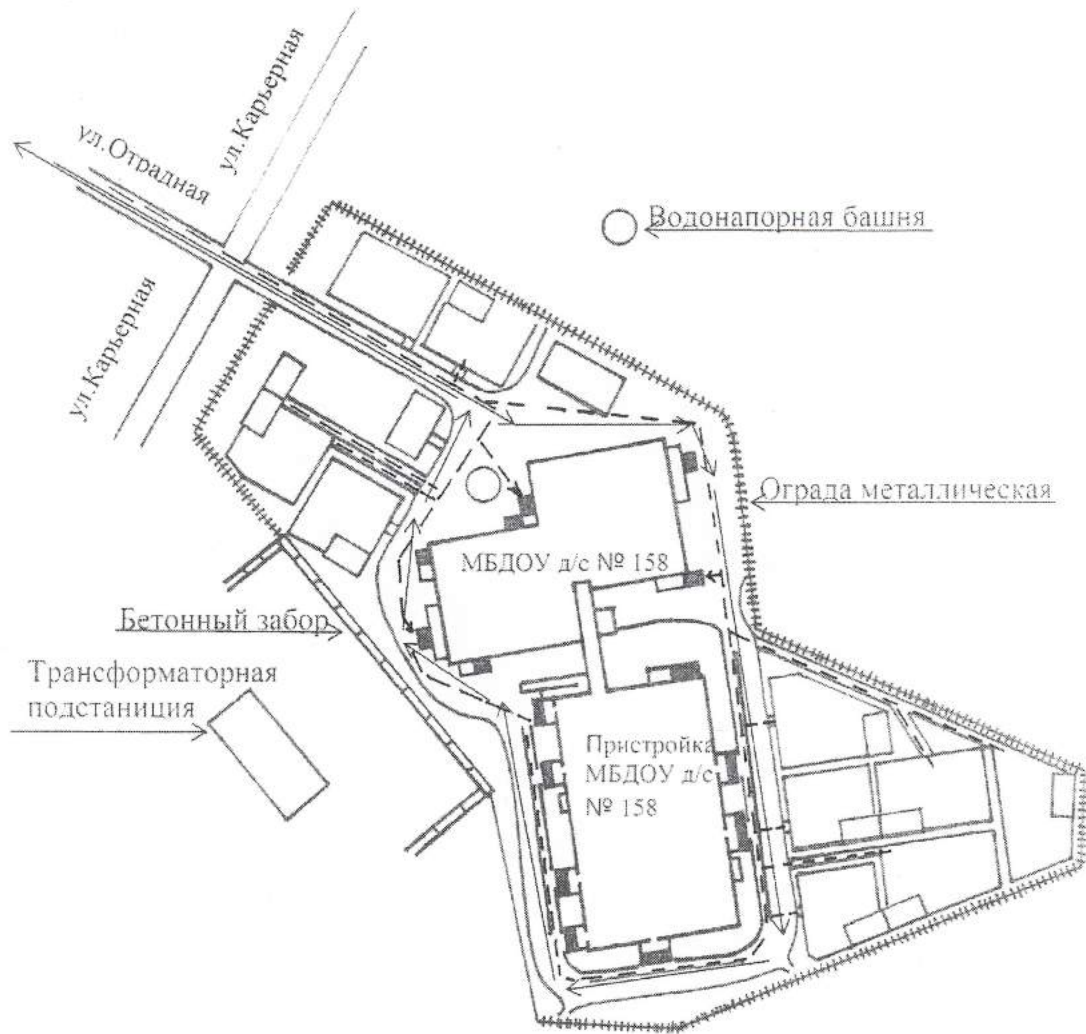

Пути движения транспортных средств к местам разгрузки/погрузки и рекомендуемые пути передвижения детей по территории ОУ

- -----> - движение детей по территории ОУ
- ————> - движение грузовых транспортных средств по территории ОУ
- +++++ - ограждение ОУ