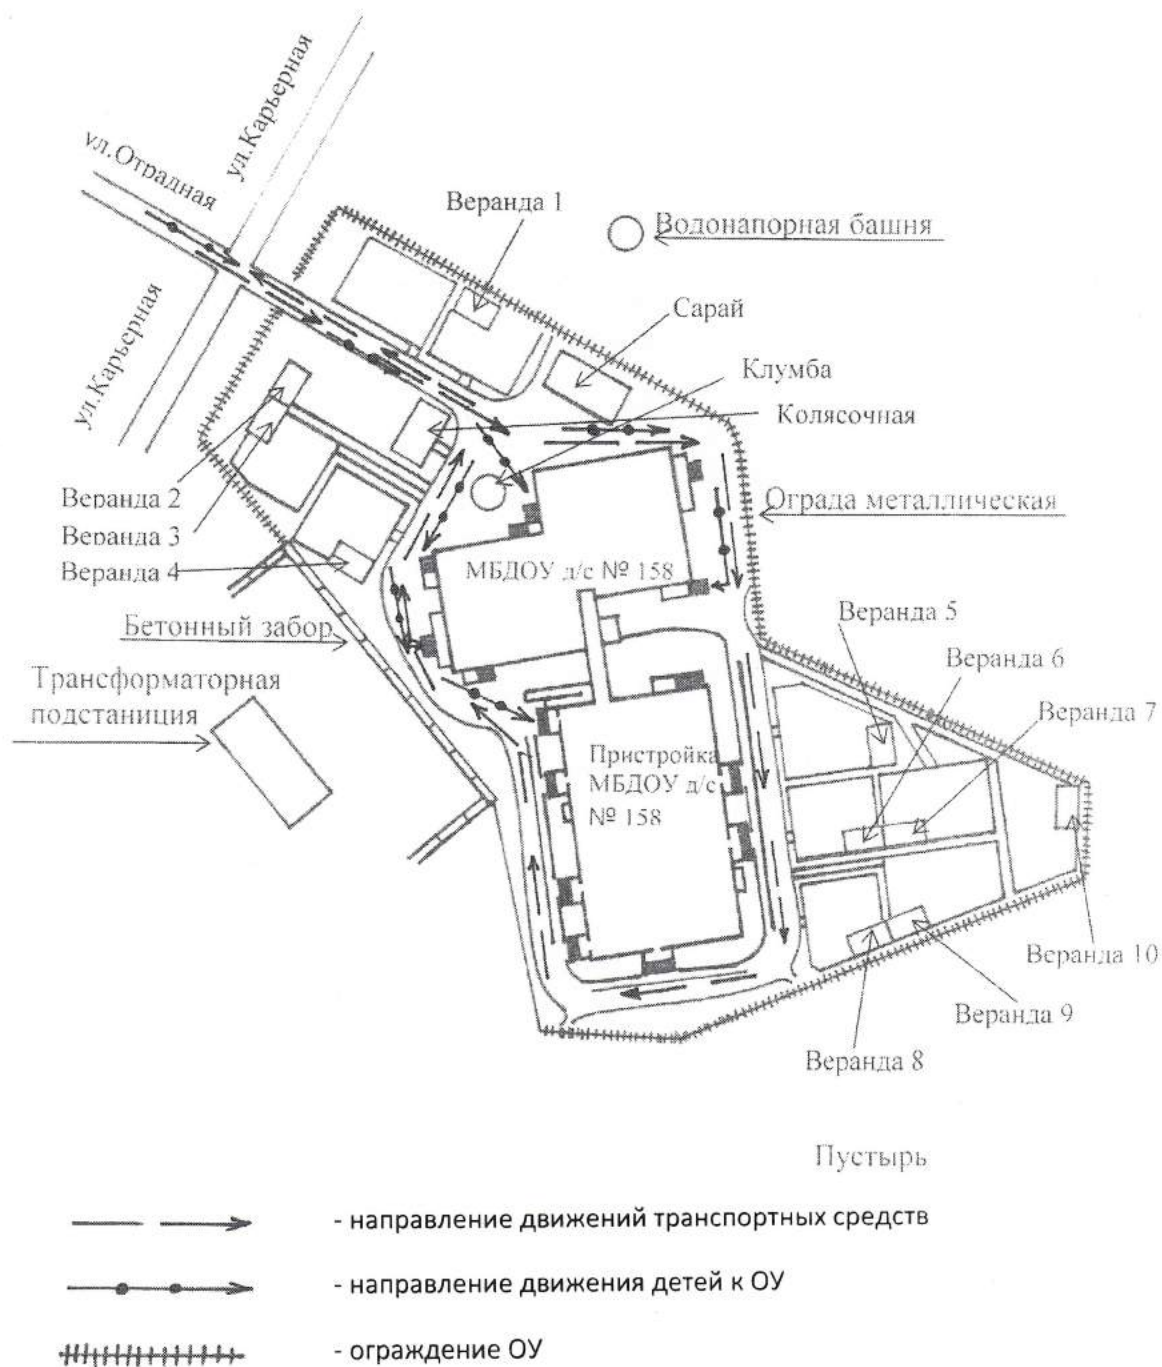

План-схема района расположения МБДОУ д/с №158 "Капелька" г.Брянска, пути движения транспортных средств и детей

Схема организации дорожного движения в непосредственной близости от МБДОУ д/с № 158 «Капелька» г.Брянска с размещением соответствующих технических средств, маршруты движения детей и расположение парковочных мест